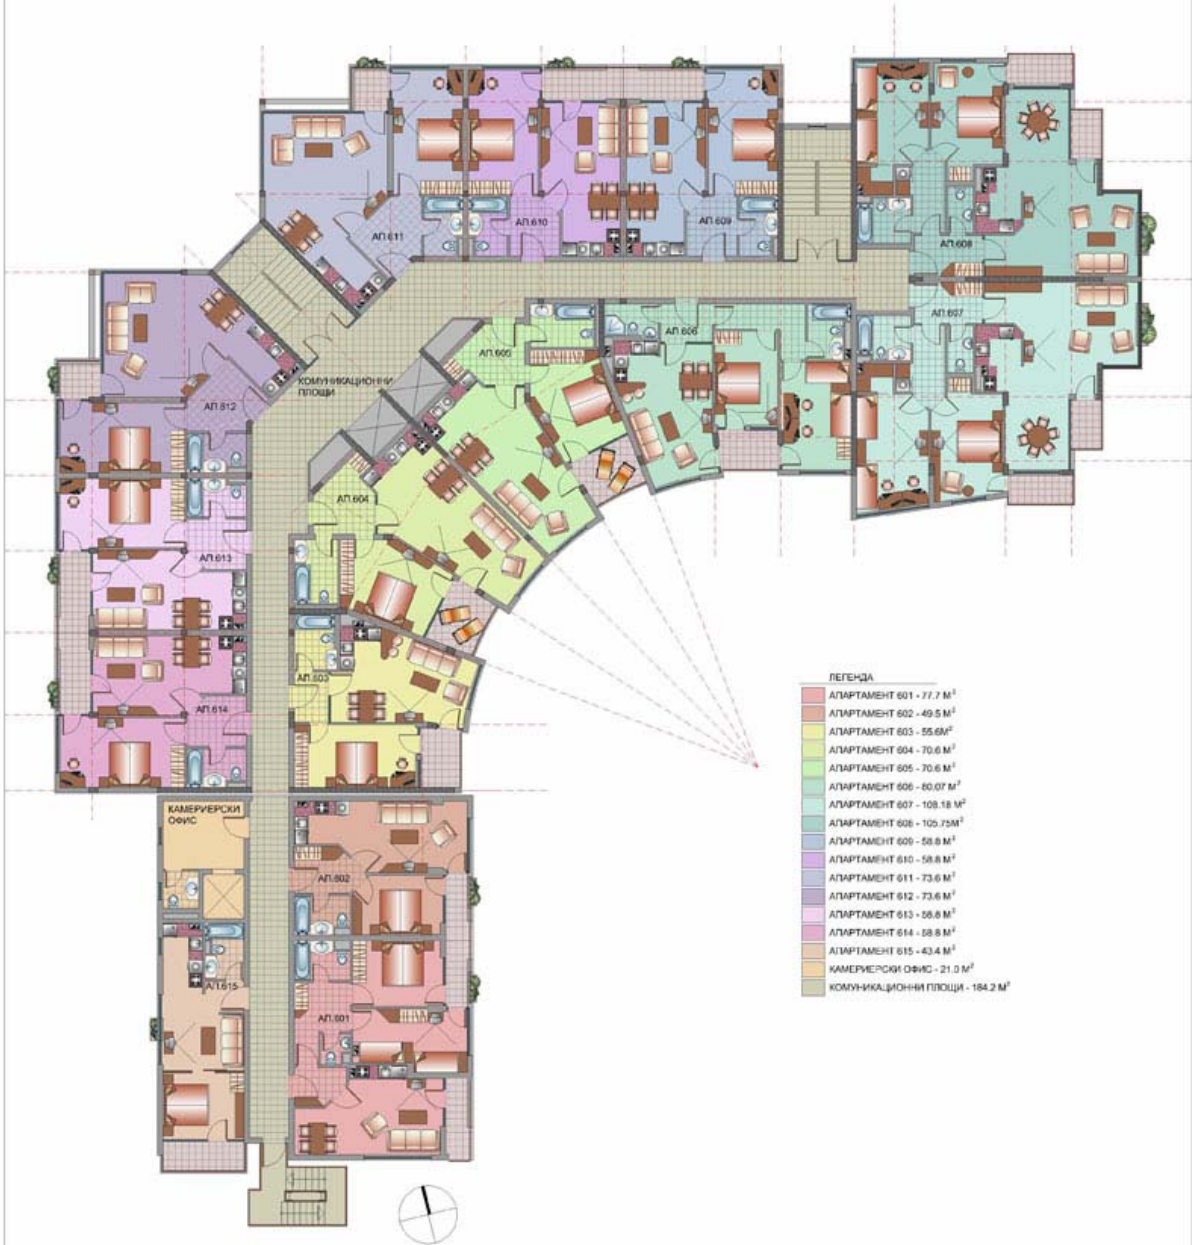

МНОГОФАМИЛНА ЖИЛИШНА СГРАДА И АПАРТАМЕНТЕН ХОТЕЛ, К.К. ЗЛАТНИ ПЯСЪЦИ
РАЗПРЕДЕЛЕНИЕ 1. ЕТАЖ, М 1:200

**МНОГОФАМИЛНА ЖИЛИШНА СГРАДА И АПАРТАМЕНТЕН ХОТЕЛ, К.К. ЗЛАТНИ ПЯСЪЦИ
РАЗПРЕДЕЛЕНИЕ 3. ЕТАЖ, М 1:200**

**МНОГОФАМИЛНА ЖИЛИШНА СГРАДА И АПАРТАМЕНТЕН ХОТЕЛ, К.К. ЗЛАТНИ ПЯСЪЦИ
РАЗПРЕДЕЛЕНИЕ 4. ЕТАЖ, М 1:200**

**МНОГОФАМИЛНА ЖИЛИЩНА СГРАДА И АПАРТАМЕНТЕН ХОТЕЛ, К.К. ЗЛАТНИ ПЯСЪЦИ
РАЗПРЕДЕЛЕНИЕ 5. ЕТАЖ, М 1:200**

МНОГОФАМИЛНА ЖИЛИЩНА СГРАДА И АПАРТАМЕНТЕН ХОТЕЛ, К.К. ЗЛАТНИ ПЯСЪЦИ
РАЗПРЕДЕЛЕНИЕ 6. ЕТАЖ, М 1:200

МНОГОФАМИЛНА ЖИЛИЩНА СГРАДА И АПАРТАМЕНТЕН ХОТЕЛ, К.К. ЗЛАТНИ ПЯСЪЦИ
РАЗПРЕДЕЛЕНИЕ 7. ЕТАЖ, М 1:200

МНОГОФАМИЛНА ЖИЛИЩНА СГРАДА И АПАРТАМЕНТЕН ХОТЕЛ, К.К. ЗЛАТНИ ПЯСЪЦИ
РАЗПРЕДЕЛЕНИЕ 8. ЕТАЖ, М 1:200