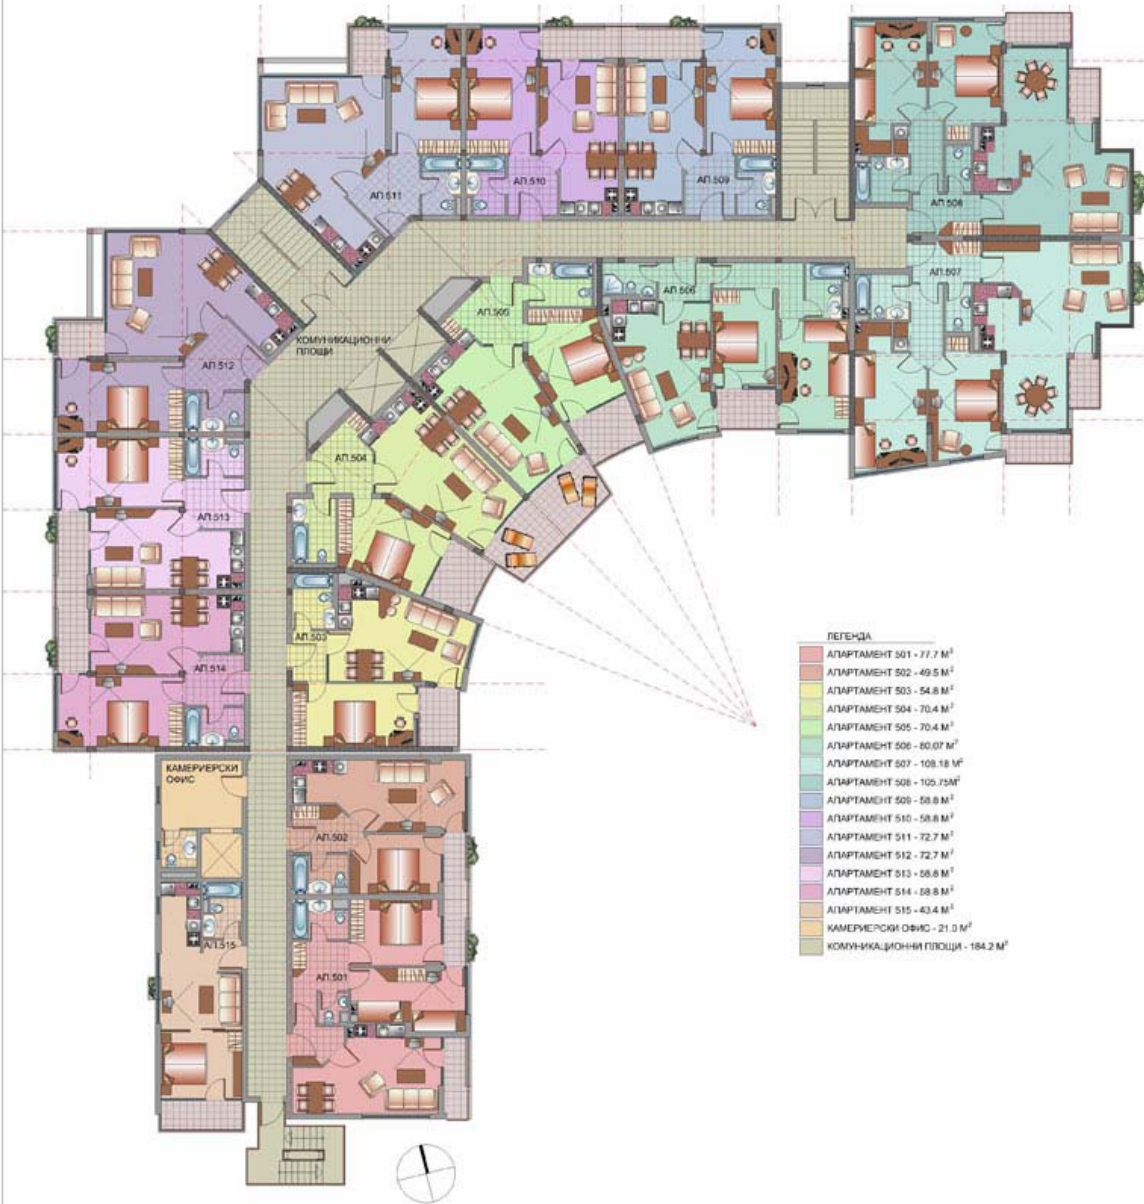

МНОГОФАМИЛНА ЖИЛИШНА СГРАДА И АПАРТАМЕНТЕН ХОТЕЛ, К.К. ЗЛАТНИ ПЯСЪЦИ
РАЗПРЕДЕЛЕНИЕ 1. ЕТАЖ, М 1:200

**МНОГОФАМИЛНА ЖИЛИШНА СГРАДА И АПАРТАМЕНТЕН ХОТЕЛ, К.К. ЗЛАТНИ ПЯСЪЦИ
РАЗПРЕДЕЛЕНИЕ 3. ЕТАЖ, М 1:200**

**МНОГОФАМИЛНА ЖИЛИШНА СГРАДА И АПАРТАМЕНТЕН ХОТЕЛ, К.К. ЗЛАТНИ ПЯСЪЦИ
РАЗПРЕДЕЛЕНИЕ 4. ЕТАЖ, М 1:200**

**МНОГОФАМИЛНА ЖИЛИЩНА СГРАДА И АПАРТАМЕНТЕН ХОТЕЛ, К.К. ЗЛАТНИ ПЯСЪЦИ
РАЗПРЕДЕЛЕНИЕ 5. ЕТАЖ, М 1:200**

МНОГОФАМИЛНА ЖИЛИЩНА СГРАДА И АПАРТАМЕНТЕН ХОТЕЛ, К.К. ЗЛАТНИ ПЯСЪЦИ
РАЗПРЕДЕЛЕНИЕ 6. ЕТАЖ, М 1:200

МНОГОФАМИЛНА ЖИЛИЩНА СГРАДА И АПАРТАМЕНТЕН ХОТЕЛ, К.К. ЗЛАТНИ ПЯСЪЦИ
РАЗПРЕДЕЛЕНИЕ 7. ЕТАЖ, М 1:200

МНОГОФАМИЛНА ЖИЛИЩНА СГРАДА И АПАРТАМЕНТЕН ХОТЕЛ, К.К. ЗЛАТНИ ПЯСЪЦИ
РАЗПРЕДЕЛЕНИЕ 8. ЕТАЖ, М 1:200