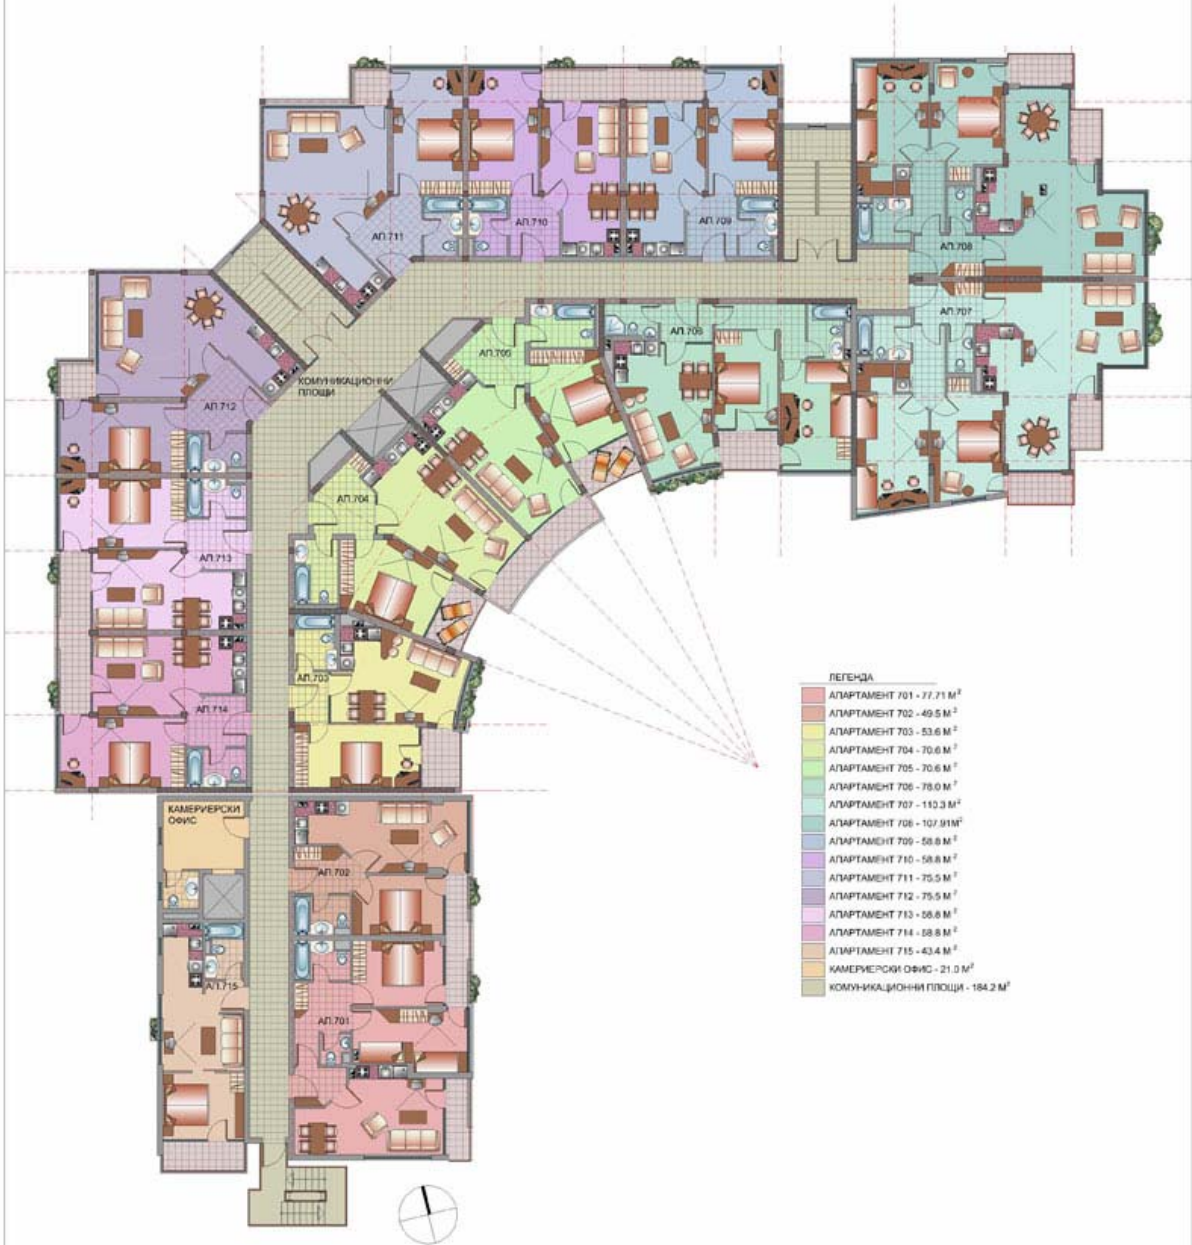

МНОГОФАМИЛНА ЖИЛИШНА СГРАДА И АПАРТАМЕНТЕН ХОТЕЛ, К.К. ЗЛАТНИ ПЯСЪЦИ
РАЗПРЕДЕЛЕНИЕ 1. ЕТАЖ, М 1:200

**МНОГОФАМИЛНА ЖИЛИШНА СГРАДА И АПАРТАМЕНТЕН ХОТЕЛ, К.К. ЗЛАТНИ ПЯСЪЦИ
РАЗПРЕДЕЛЕНИЕ 3. ЕТАЖ, М 1:200**

**МНОГОФАМИЛНА ЖИЛИШНА СГРАДА И АПАРТАМЕНТЕН ХОТЕЛ, К.К. ЗЛАТНИ ПЯСЪЦИ
РАЗПРЕДЕЛЕНИЕ 4. ЕТАЖ, М 1:200**

**МНОГОФАМИЛНА ЖИЛИЩНА СГРАДА И АПАРТАМЕНТЕН ХОТЕЛ, К.К. ЗЛАТНИ ПЯСЪЦИ
РАЗПРЕДЕЛЕНИЕ 5. ЕТАЖ, М 1:200**

МНОГОФАМИЛНА ЖИЛИЩНА СГРАДА И АПАРТАМЕНТЕН ХОТЕЛ, К.К. ЗЛАТНИ ПЯСЪЦИ
РАЗПРЕДЕЛЕНИЕ 6. ЕТАЖ, М 1:200

МНОГОФАМИЛНА ЖИЛИЩНА СГРАДА И АПАРТАМЕНТЕН ХОТЕЛ, К.К. ЗЛАТНИ ПЯСЪЦИ
РАЗПРЕДЕЛЕНИЕ 7. ЕТАЖ, М 1:200

МНОГОФАМИЛНА ЖИЛИЩНА СГРАДА И АПАРТАМЕНТЕН ХОТЕЛ, К.К. ЗЛАТНИ ПЯСЪЦИ
РАЗПРЕДЕЛЕНИЕ 8. ЕТАЖ, М 1:200