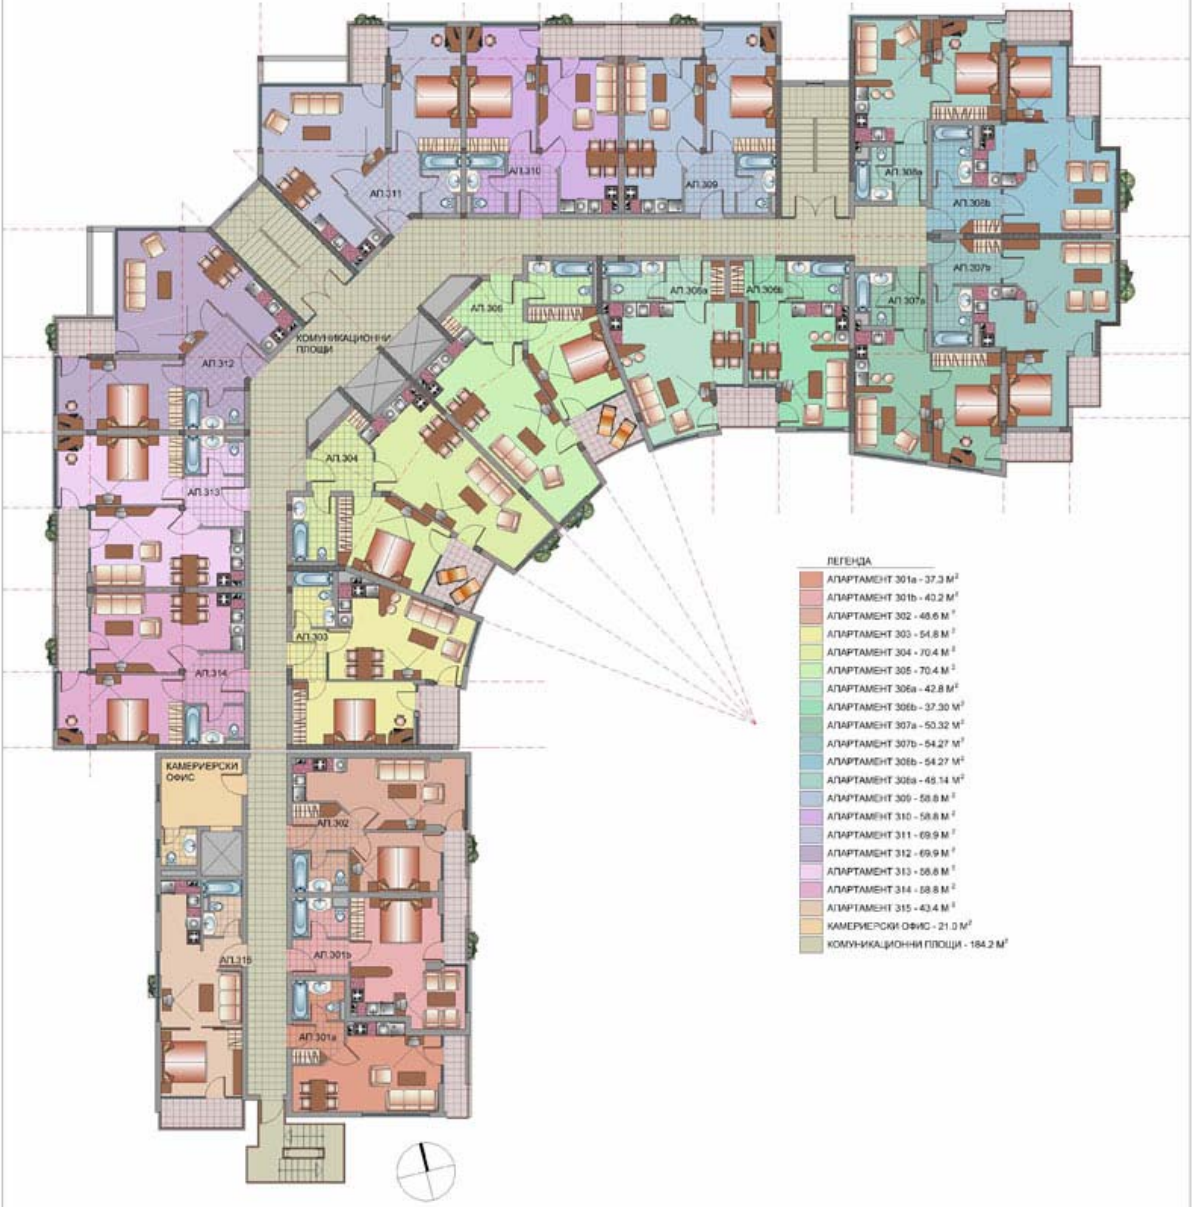

МНОГОФАМИЛНА ЖИЛИШНА СГРАДА И АПАРТАМЕНТЕН ХОТЕЛ, К.К. ЗЛАТНИ ПЯСЪЦИ
РАЗПРЕДЕЛЕНИЕ 1. ЕТАЖ, М 1:200

**МНОГОФАМИЛНА ЖИЛИШНА СГРАДА И АПАРТАМЕНТЕН ХОТЕЛ, К.К. ЗЛАТНИ ПЯСЪЦИ
РАЗПРЕДЕЛЕНИЕ 3. ЕТАЖ, М 1:200**

**МНОГОФАМИЛНА ЖИЛИШНА СГРАДА И АПАРТАМЕНТЕН ХОТЕЛ, К.К. ЗЛАТНИ ПЯСЪЦИ
РАЗПРЕДЕЛЕНИЕ 4. ЕТАЖ, М 1:200**

**МНОГОФАМИЛНА ЖИЛИЩНА СГРАДА И АПАРТАМЕНТЕН ХОТЕЛ, К.К. ЗЛАТНИ ПЯСЪЦИ
РАЗПРЕДЕЛЕНИЕ 5. ЕТАЖ, М 1:200**

МНОГОФАМИЛНА ЖИЛИЩНА СГРАДА И АПАРТАМЕНТЕН ХОТЕЛ, К.К. ЗЛАТНИ ПЯСЪЦИ
РАЗПРЕДЕЛЕНИЕ 6. ЕТАЖ, М 1:200

МНОГОФАМИЛНА ЖИЛИЩНА СГРАДА И АПАРТАМЕНТЕН ХОТЕЛ, К.К. ЗЛАТНИ ПЯСЪЦИ
РАЗПРЕДЕЛЕНИЕ 7. ЕТАЖ, М 1:200

МНОГОФАМИЛНА ЖИЛИЩНА СГРАДА И АПАРТАМЕНТЕН ХОТЕЛ, К.К. ЗЛАТНИ ПЯСЪЦИ
РАЗПРЕДЕЛЕНИЕ 8. ЕТАЖ, М 1:200